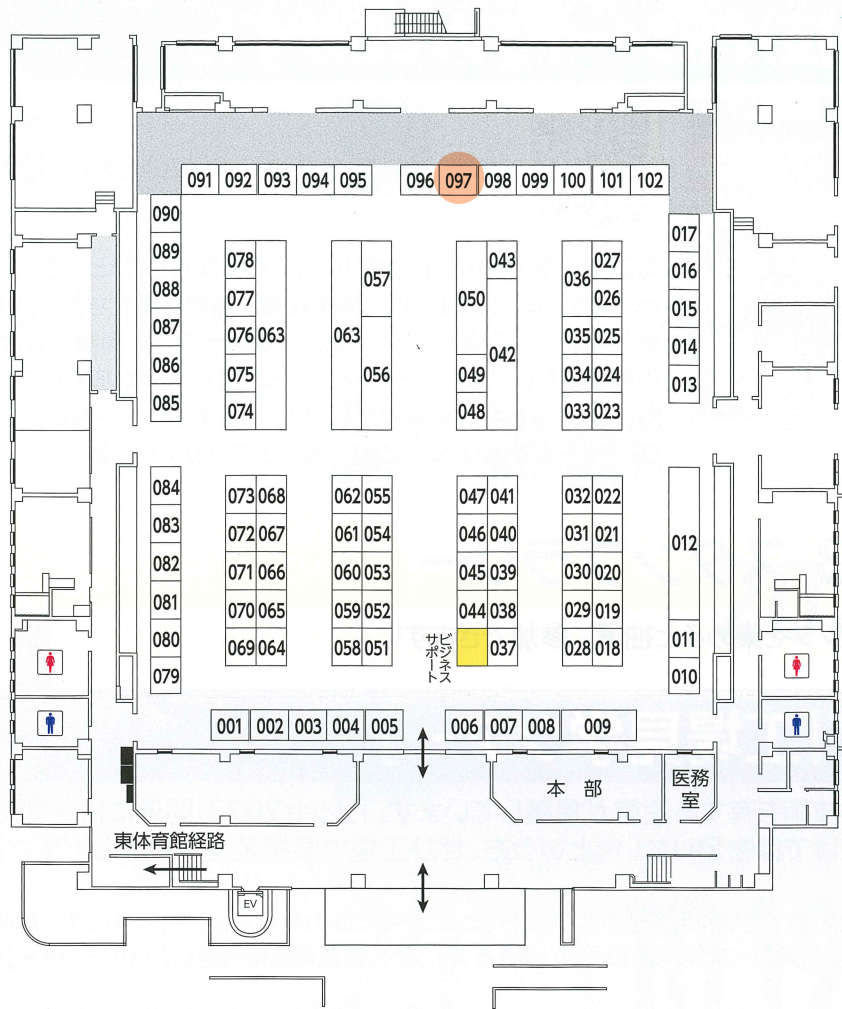

● 展示会場(西)

西体育館<1F>

※飲食・商談スペースは、西体育館2Fにもございます。

● 展示会場(東)

東体育館<1F>

駐車場・シャトルバスのご案内

岡谷市民総合体育館

(岡谷市南宮3-2-1)

テクノプラザおかや

(岡谷市本町1-1-1)

会場までの交通のご案内

シャトルバス
15分間隔で運行

会期中は混雑が予想されます。
案内看板に従ってお越しください。
※左折IN/OUTにご協力ください。

「テクノプラザおかや」
ご来場の方向け駐車場

会期中、テクノプラザおかやへは駐車
できません。ご来場の方は市営立体駐
車場をご利用ください。
(徒歩/約6分)