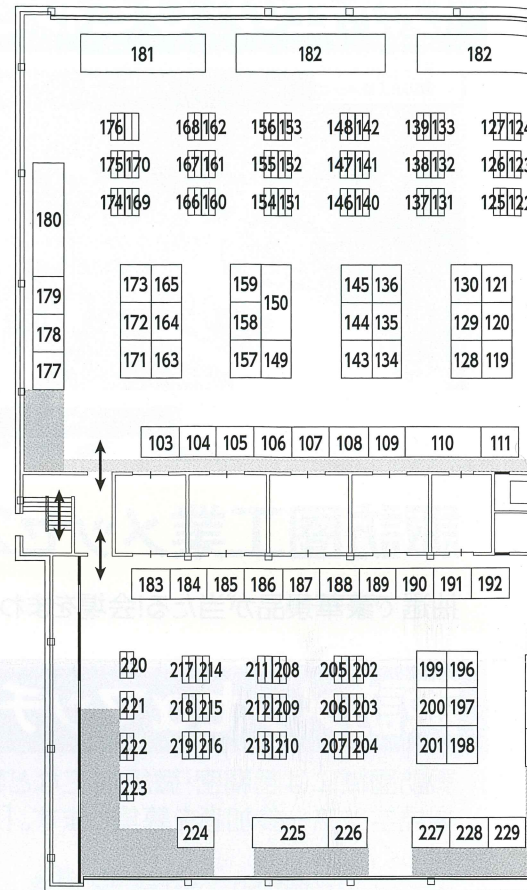

● 展示会場(西)

西体育館<1F>

※飲食・商談スペースは、西体育館2Fにもございます。

● 展示会場(東)

東体育館<1F>

駐車場・シャトルバスのご案内

岡谷市民総合体育館

(岡谷市南宮3-2-1)

テクノプラザおかや

(岡谷市本町1-1-1)

会場までの交通のご案内

シャトルバス
15分間隔で運行

会期中は混雑が予想されます。
案内看板に従ってお越しください。
※左折IN/OUTにご協力ください。

「テクノプラザおかや」
ご来場の方向け駐車場

会期中、テクノプラザおかやへは駐車
できません。ご来場の方は市営立体駐
車場をご利用ください。
(徒歩/約6分)