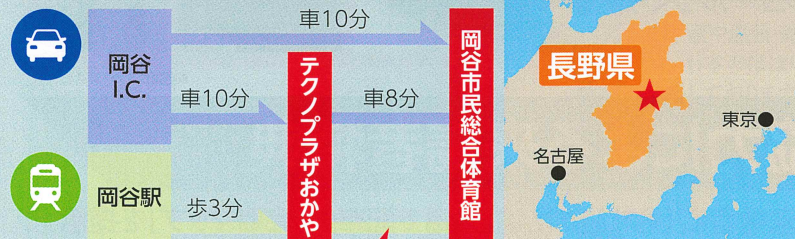

● 展示会場(西)

西体育館<1F>

※飲食・商談スペースは、西体育館2Fにもございます。

● 展示会場(東)

東体育館<1F>

駐車場・シャトルバスのご案内

岡谷市民総合体育館

(岡谷市南宮3-2-1)

テクノプラザおかや

(岡谷市本町1-1-1)

会場までの交通のご案内

シャトルバス
15分間隔で運行

会期中は混雑が予想されます。
案内看板に従ってお越しください。
※左折IN/OUTにご協力ください。

「テクノプラザおかや」
ご来場の方向け駐車場

会期中、テクノプラザおかやへは駐車
できません。ご来場の方は市営立体駐
車場をご利用ください。
(徒歩/約6分)